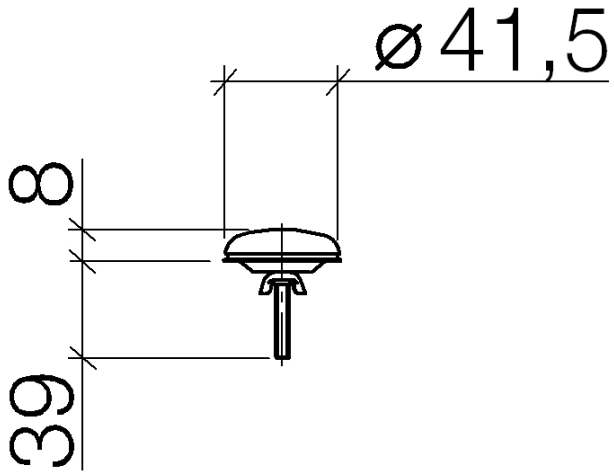

12 715 970

Passt zu: IMO, LULU, MADISON, MEM,
TARA, CL.1, LISSÉ, VAIA, META, CYO

	Bronze gebürstet	12 715 970-42
	Chrom	12 715 970-00
	chrom gebürstet	12 715 970-04
	Platin gebürstet	12 715 970-06
	Platin	12 715 970-08
	Messing (23kt Gold)	12 715 970-09
	Dark Chrome	12 715 970-19
	Light Gold	12 715 970-26
	Light Gold gebürstet	12 715 970-27
	Messing gebürstet (23kt Gold)	12 715 970-28
	Schwarz matt	12 715 970-33
	Champagne gebürstet (22kt Gold)	12 715 970-46
	Champagne (22kt Gold)	12 715 970-47
	Chrom gebürstet	12 715 970-93
	Dark Platinum gebürstet	12 715 970-99

Hahnlochabdeckung - Bronze gebürstet

IMO

12 715 970

12 715 970

Ersatzteile für die
anderen
Oberflächenvarianten
finden Sie hier:
Chrom